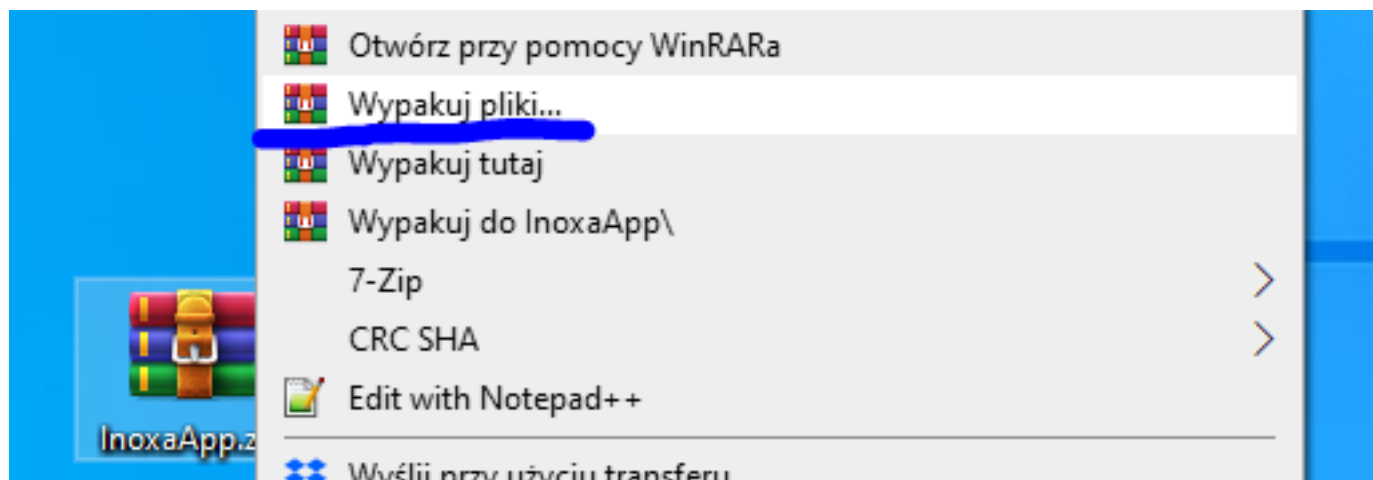

Pobieramy aplikację poprzez kliknięcie poniżej widocznej ikonki lub przeciągnięcie jej na nową kartę przeglądarki
UWAGA gdyby aplikacja się nie pobierała należy zmienić przeglądarkę

Następnie ściągnięty plik .zip należy rozpakować

rozpakowany folder otwieramy, aplikację uruchamiamy otwierając poniżej widoczny plik

UWAGA aplikacji nie można wyciągać z folderu

InoxaApp.exe

Aplikację wyłączamy przyciskiem ESC.