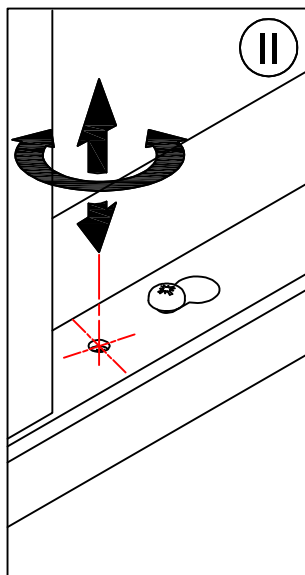

CESTELLI - Baskets

Art. 1816 - Wire

Art. 1204W - DeLuxe

Art. 1204E - Elite

E' consigliato l'utilizzo di un piedino centrale
We recommend the use of a central foot

1

Cod.	P [mm]	C [mm]
855 /45	450	175
855 /50	500	225

L [mm]	A [mm]	B [mm]
300	150	133
400	200	183
450	225	208
500	250	233
600	300	283

2

Cod.	P [mm]	D [mm]
850T /45	450	256
850T /50	500	320

L [mm]	C [mm]
300	118
400	168
450	193
500	218
600	268

4

5

MONTAGGIO CESTO AGGIUNTIVO - *Additional Basket Assembly*