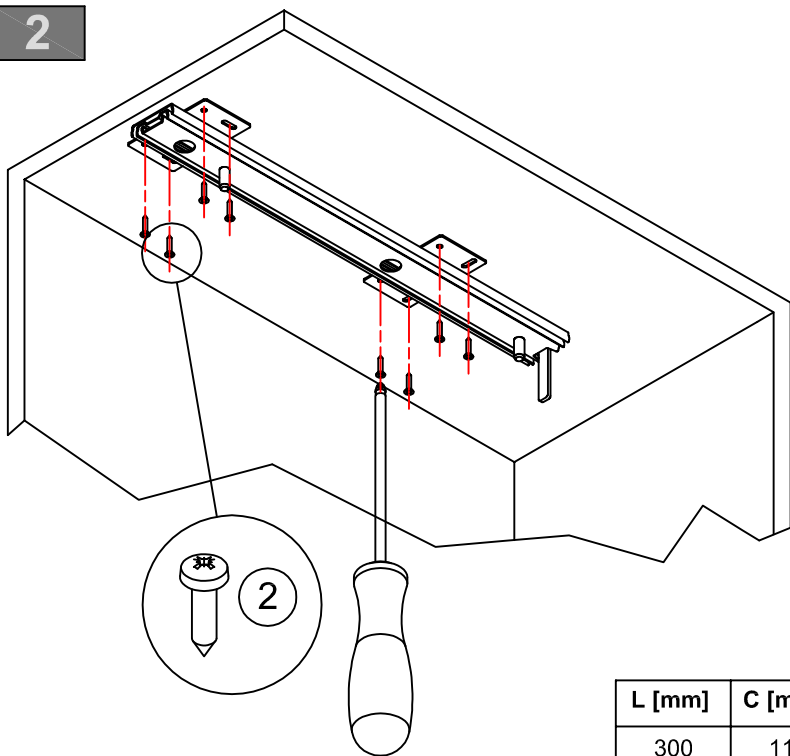

CESTELLI - Baskets

Art. 1816 - Wire

Art. 1204W - DeLuxe

Art. 1204E - Elite

E' consigliato l'utilizzo di un piedino centrale
We recommend the use of a central foot

1

Cod.	P [mm]	C [mm]
855 /45	450	175
855 /50	500	225

L [mm]	A [mm]	B [mm]
300	150	133
400	200	183
450	225	208
500	250	233
600	300	283

2

Cod.	P [mm]	D [mm]
850T /45	450	256
850T /50	500	320

L [mm]	C [mm]
300	118
400	168
450	193
500	218
600	268

4

5

MONTAGGIO CESTO AGGIUNTIVO - *Additional Basket Assembly*