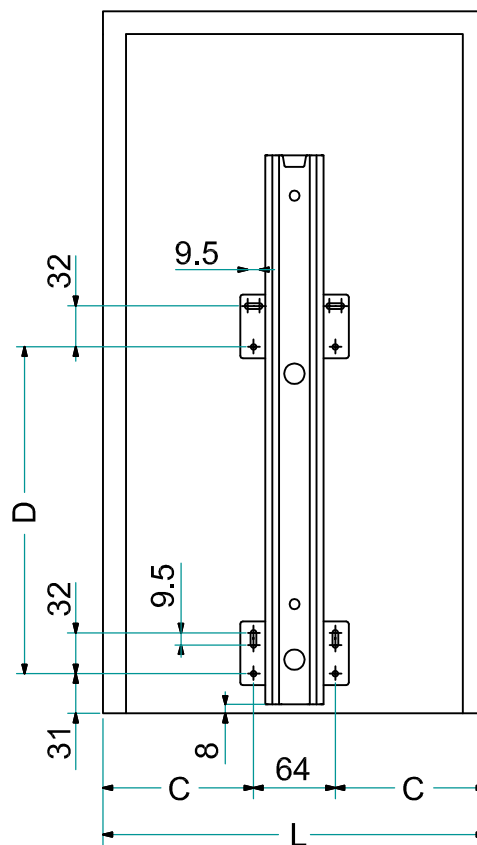

**CESTELLI - Baskets**

Art. 1816 - Wire

Art. 1204W - DeLuxe

Art. 1204E - Elite

E' consigliato l'utilizzo di un piedino centrale  
*We recommend the use of a central foot*

1

Cod.	P [mm]	C [mm]
855 /45	450	175
855 /50	500	225

L [mm]	A [mm]	B [mm]
300	150	133
400	200	183
450	225	208
500	250	233
600	300	283

2

Cod.	P [mm]	D [mm]
850T /45	450	256
850T /50	500	320

L [mm]	C [mm]
300	118
400	168
450	193
500	218
600	268

4

5