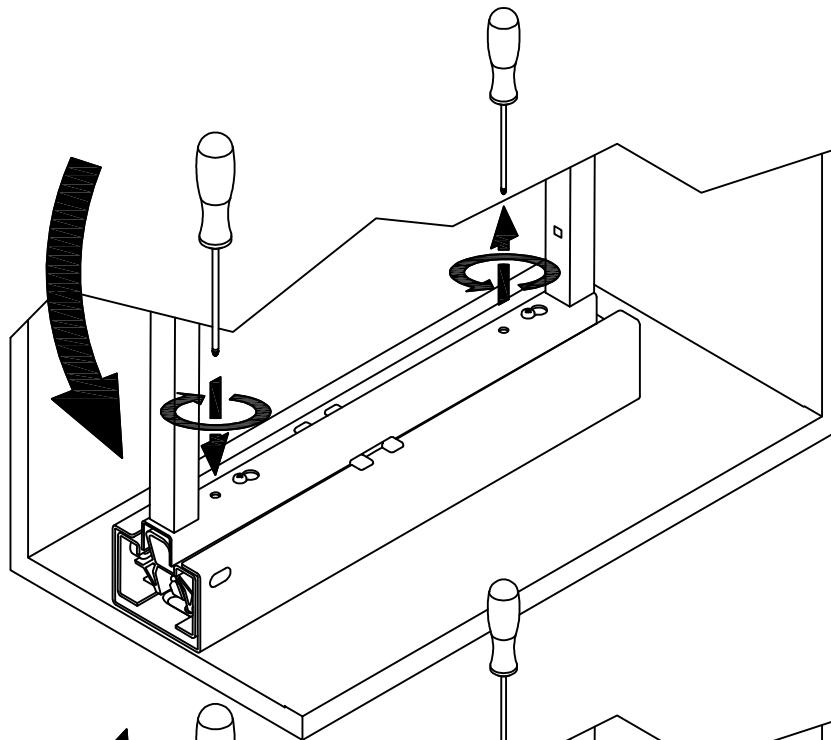

L [mm]	A [mm]	B [mm]
300	150	133
400	200	183
450	225	208
500	250	233
600	300	283

2

Cod.	P [mm]	D [mm]
850T /45	450	256
850T /50	500	320

L [mm]	C [mm]
300	118
400	168
450	193
500	218
600	268

4

5

# MONTAGGIO CESTO AGGIUNTIVO - *Additional Basket Assembly*

**a**

**b**

Art. 1816 - Wire

Art. 1204W - DeLuxe

Art. 1204E - Ellite

**c**

Art. 1816 - Wire