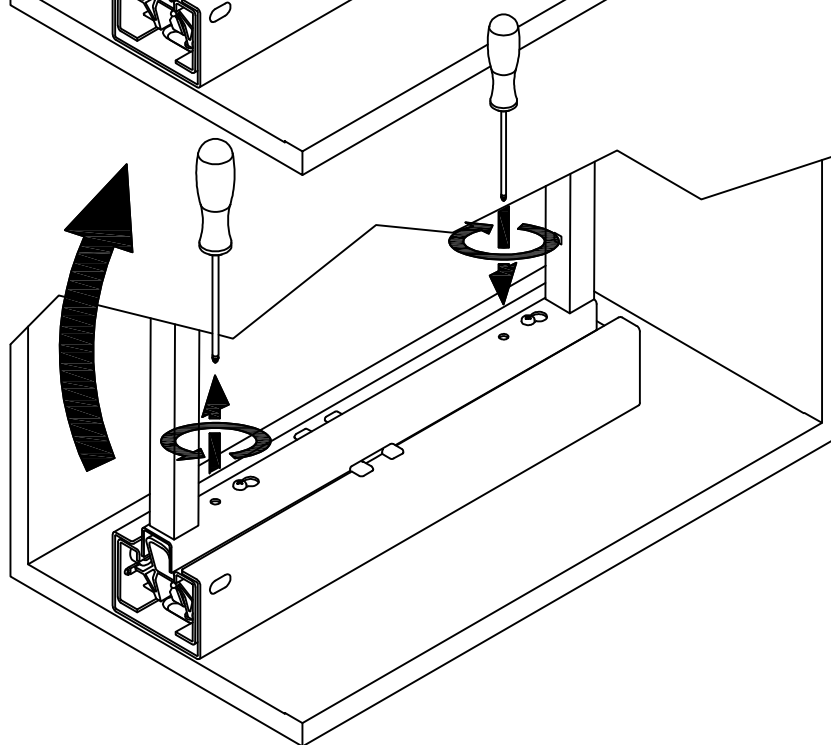

L [mm]	A [mm]	B [mm]
300	150	133
400	200	183
450	225	208
500	250	233
600	300	283

2

Cod.	P [mm]	D [mm]
850T /45	450	256
850T /50	500	320

L [mm]	C [mm]
300	118
400	168
450	193
500	218
600	268

4

5

MONTAGGIO CESTO AGGIUNTIVO - *Additional Basket Assembly*

a

b

Art. 1816 - Wire

Art. 1204W - DeLuxe

Art. 1204E - Ellite

c

Art. 1816 - Wire

Art. 1204W - DeLuxe