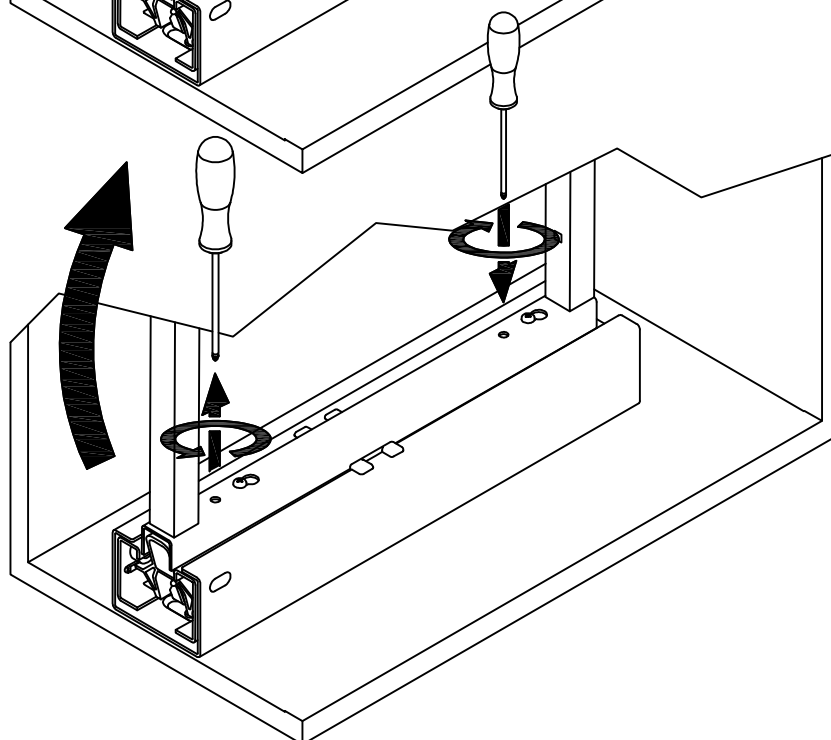

L [mm]	A [mm]	B [mm]
300	150	133
400	200	183
450	225	208
500	250	233
600	300	283

2

Cod.	P [mm]	D [mm]
850T /45	450	256
850T /50	500	320

L [mm]	C [mm]
300	118
400	168
450	193
500	218
600	268

4

5

# MONTAGGIO CESTO AGGIUNTIVO - *Additional Basket Assembly*

**a**

**b**

Art. 1816 - Wire

Art. 1204W - DeLuxe

Art. 1204E - Ellite

**c**

Art. 1816 - Wire