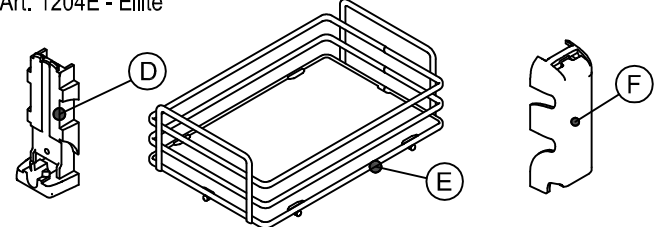

**CESTELLI - Baskets**

Art. 1816 - Wire

Art. 1204W - DeLuxe

Art. 1204E - Elite

E' consigliato l'utilizzo di un piedino centrale  
*We recommend the use of a central foot*

1

Cod.	P [mm]	C [mm]
855 /45	450	175
855 /50	500	225

L [mm]	A [mm]	B [mm]
300	150	133
400	200	183
450	225	208
500	250	233
600	300	283

2

Cod.	P [mm]	D [mm]
850T /45	450	256
850T /50	500	320

L [mm]	C [mm]
300	118
400	168
450	193
500	218
600	268

4

5