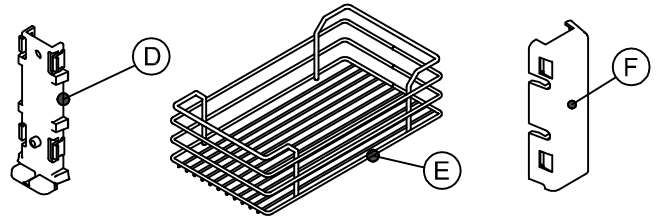

CESTELLI - Baskets

Art. 1816 - Wire

Art. 1204W - DeLuxe

Art. 1204E - Elite

E' consigliato l'utilizzo di un piedino centrale
We recommend the use of a central foot

1

Cod.	P [mm]	C [mm]
855 /45	450	175
855 /50	500	225

L [mm]	A [mm]	B [mm]
300	150	133
400	200	183
450	225	208
500	250	233
600	300	283

2

Cod.	P [mm]	D [mm]
850T /45	450	256
850T /50	500	320

L [mm]	C [mm]
300	118
400	168
450	193
500	218
600	268

4

5

MONTAGGIO CESTO AGGIUNTIVO - *Additional Basket Assembly*