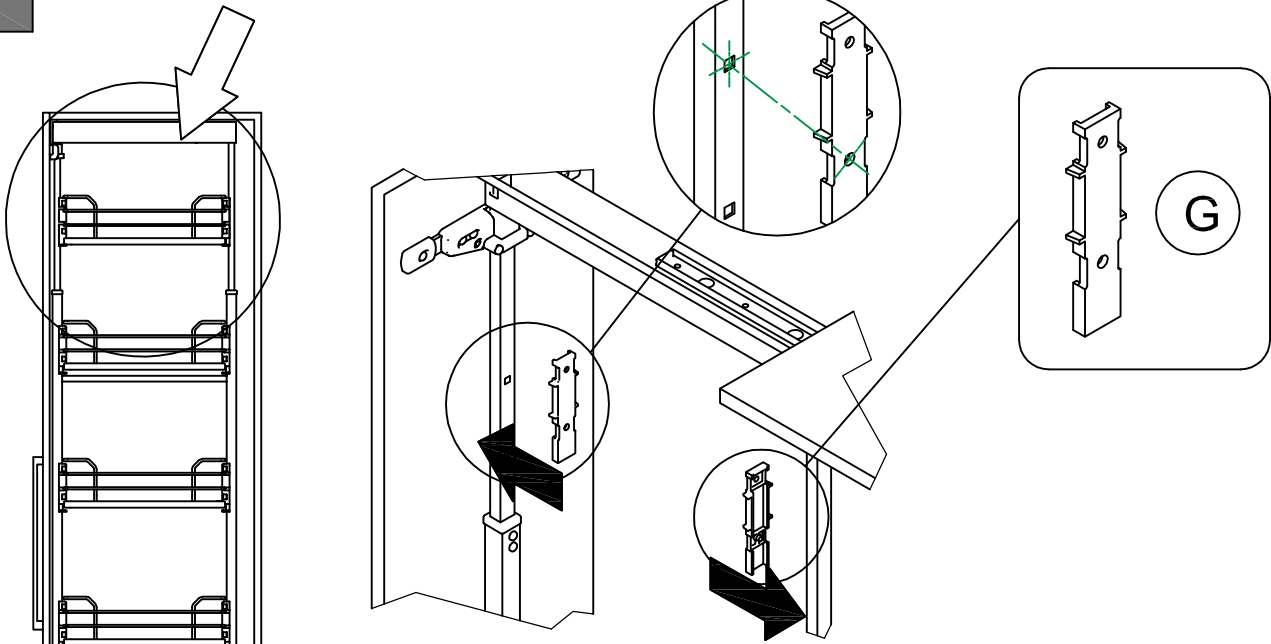

L [mm]	A [mm]	B [mm]
300	150	133
400	200	183
450	225	208
500	250	233
600	300	283

2

Cod.	P [mm]	D [mm]
850T /45	450	256
850T /50	500	320

L [mm]	C [mm]
300	118
400	168
450	193
500	218
600	268

4

5

# MONTAGGIO CESTO AGGIUNTIVO - *Additional Basket Assembly*

**a**

**b**

Art. 1816 - Wire

Art. 1204W - DeLuxe

Art. 1204E - Ellite

**c**

Art. 1816 - Wire