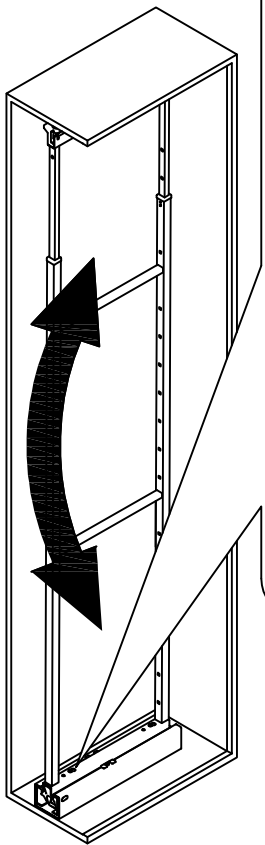

**CESTELLI - Baskets**

Art. 1816 - Wire

Art. 1204W - DeLuxe

Art. 1204E - Elite

E' consigliato l'utilizzo di un piedino centrale  
*We recommend the use of a central foot*

1

Cod.	P [mm]	C [mm]
855 /45	450	175
855 /50	500	225

L [mm]	A [mm]	B [mm]
300	150	133
400	200	183
450	225	208
500	250	233
600	300	283

2

Cod.	P [mm]	D [mm]
850T /45	450	256
850T /50	500	320

L [mm]	C [mm]
300	118
400	168
450	193
500	218
600	268

4

5

# MONTAGGIO CESTO AGGIUNTIVO - *Additional Basket Assembly*

**a**

**b**

Art. 1816 - Wire

Art. 1204W - DeLuxe

Art. 1204E - Ellite

**c**

Art. 1816 - Wire