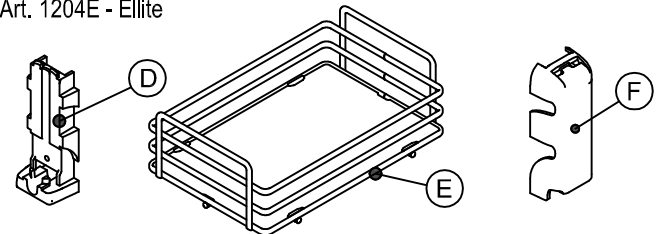

CESTELLI - Baskets

Art. 1816 - Wire

Art. 1204W - DeLuxe

Art. 1204E - Elite

E' consigliato l'utilizzo di un piedino centrale
We recommend the use of a central foot

1

Cod.	P [mm]	C [mm]
855 /45	450	175
855 /50	500	225

L [mm]	A [mm]	B [mm]
300	150	133
400	200	183
450	225	208
500	250	233
600	300	283

2

Cod.	P [mm]	D [mm]
850T /45	450	256
850T /50	500	320

L [mm]	C [mm]
300	118
400	168
450	193
500	218
600	268

4

5

MONTAGGIO CESTO AGGIUNTIVO - *Additional Basket Assembly*