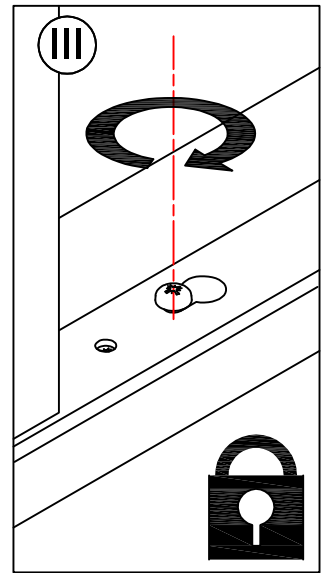

**CESTELLI - Baskets**

Art. 1816 - Wire

Art. 1204W - DeLuxe

Art. 1204E - Elite

E' consigliato l'utilizzo di un piedino centrale  
*We recommend the use of a central foot*

1

Cod.	P [mm]	C [mm]
855 /45	450	175
855 /50	500	225

L [mm]	A [mm]	B [mm]
300	150	133
400	200	183
450	225	208
500	250	233
600	300	283

2

Cod.	P [mm]	D [mm]
850T /45	450	256
850T /50	500	320

L [mm]	C [mm]
300	118
400	168
450	193
500	218
600	268

4

5