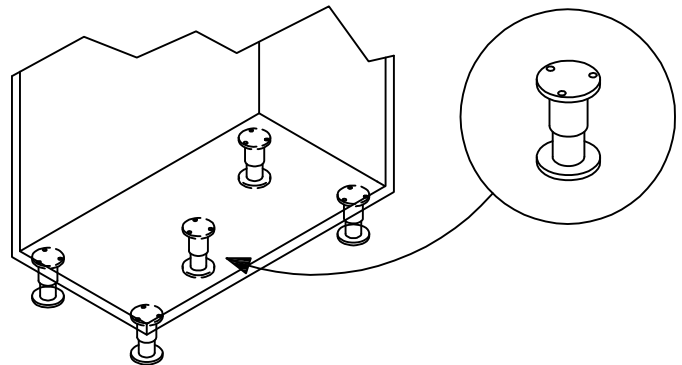

**CESTELLI - Baskets**

Art. 1816 - Wire

Art. 1204W - DeLuxe

Art. 1204E - Elite

E' consigliato l'utilizzo di un piedino centrale  
*We recommend the use of a central foot*

1

Cod.	P [mm]	C [mm]
855 /45	450	175
855 /50	500	225

L [mm]	A [mm]	B [mm]
300	150	133
400	200	183
450	225	208
500	250	233
600	300	283

2

Cod.	P [mm]	D [mm]
850T /45	450	256
850T /50	500	320

L [mm]	C [mm]
300	118
400	168
450	193
500	218
600	268

4

5