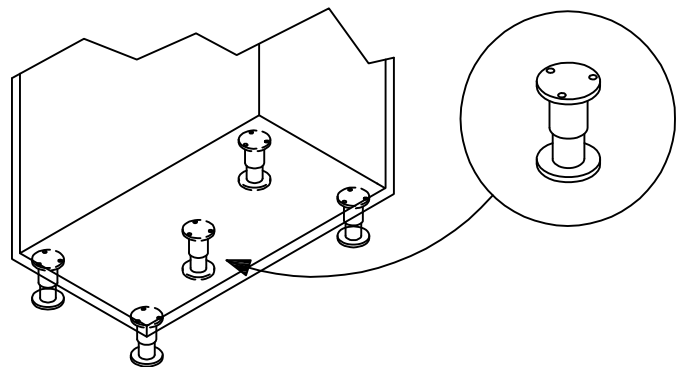

CESTELLI - Baskets

Art. 1816 - Wire

Art. 1204W - DeLuxe

Art. 1204E - Elite

E' consigliato l'utilizzo di un piedino centrale
We recommend the use of a central foot

1

Cod.	P [mm]	C [mm]
855 /45	450	175
855 /50	500	225

L [mm]	A [mm]	B [mm]
300	150	133
400	200	183
450	225	208
500	250	233
600	300	283

2

Cod.	P [mm]	D [mm]
850T /45	450	256
850T /50	500	320

L [mm]	C [mm]
300	118
400	168
450	193
500	218
600	268

4

5

MONTAGGIO CESTO AGGIUNTIVO - *Additional Basket Assembly*