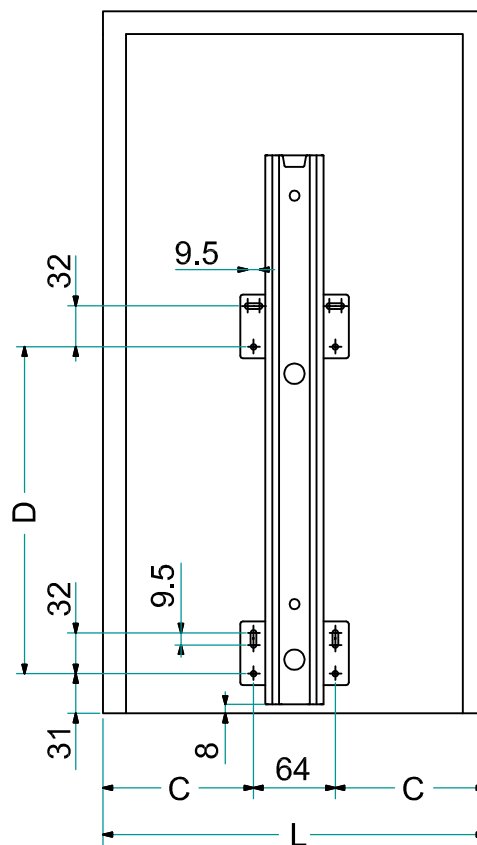

CESTELLI - Baskets

Art. 1816 - Wire

Art. 1204W - DeLuxe

Art. 1204E - Elite

E' consigliato l'utilizzo di un piedino centrale
We recommend the use of a central foot

1

Cod.	P [mm]	C [mm]
855 /45	450	175
855 /50	500	225

L [mm]	A [mm]	B [mm]
300	150	133
400	200	183
450	225	208
500	250	233
600	300	283

2

Cod.	P [mm]	D [mm]
850T /45	450	256
850T /50	500	320

L [mm]	C [mm]
300	118
400	168
450	193
500	218
600	268

4

5

MONTAGGIO CESTO AGGIUNTIVO - *Additional Basket Assembly*

a

b

Art. 1816 - Wire

Art. 1204W - DeLuxe

Art. 1204E - Ellite

c

Art. 1816 - Wire

Art. 1204W - DeLuxe