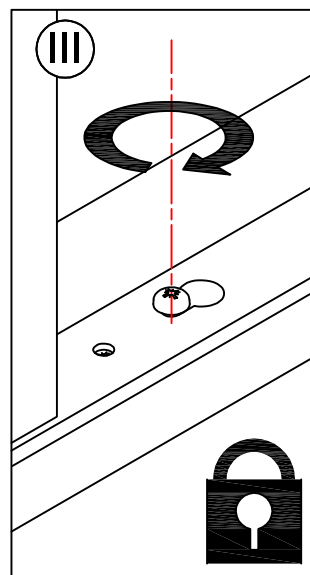

CESTELLI - Baskets

Art. 1816 - Wire

Art. 1204W - DeLuxe

Art. 1204E - Elite

E' consigliato l'utilizzo di un piedino centrale
We recommend the use of a central foot

1

Cod.	P [mm]	C [mm]
855 /45	450	175
855 /50	500	225

L [mm]	A [mm]	B [mm]
300	150	133
400	200	183
450	225	208
500	250	233
600	300	283

2

Cod.	P [mm]	D [mm]
850T /45	450	256
850T /50	500	320

L [mm]	C [mm]
300	118
400	168
450	193
500	218
600	268

4

5

MONTAGGIO CESTO AGGIUNTIVO - *Additional Basket Assembly*