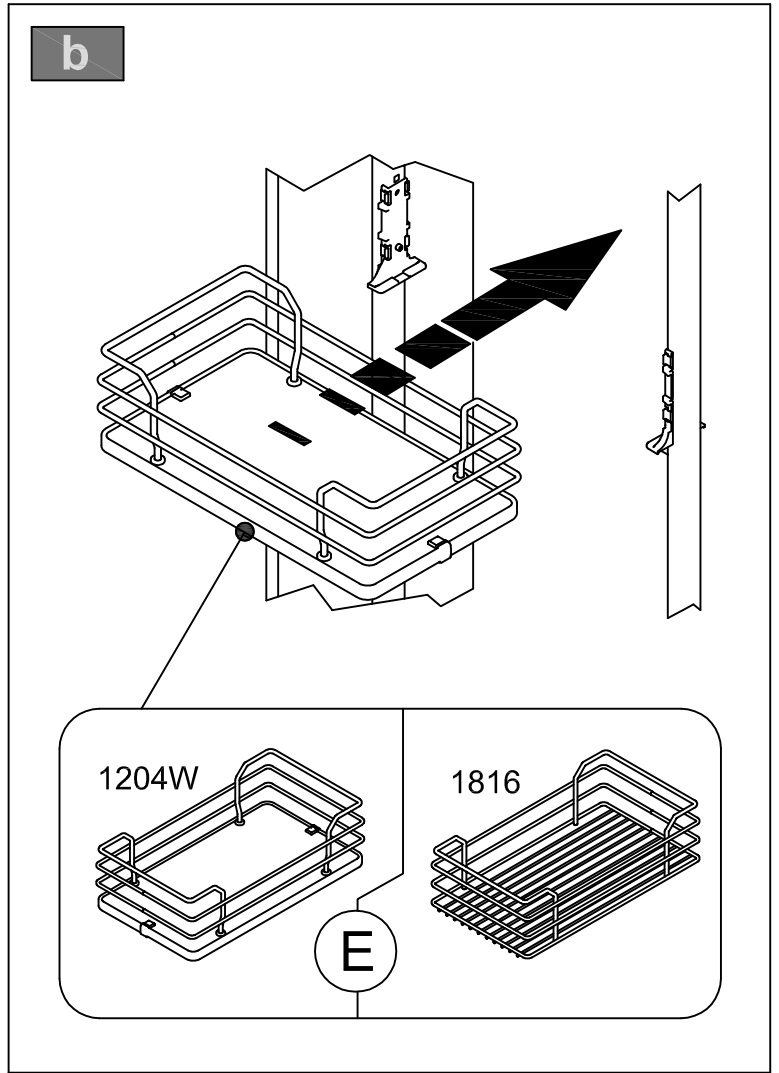

**CESTELLI - Baskets**

Art. 1816 - Wire

Art. 1204W - DeLuxe

Art. 1204E - Elite

E' consigliato l'utilizzo di un piedino centrale  
*We recommend the use of a central foot*

1

Cod.	P [mm]	C [mm]
855 /45	450	175
855 /50	500	225

L [mm]	A [mm]	B [mm]
300	150	133
400	200	183
450	225	208
500	250	233
600	300	283

2

Cod.	P [mm]	D [mm]
850T /45	450	256
850T /50	500	320

L [mm]	C [mm]
300	118
400	168
450	193
500	218
600	268

4

5