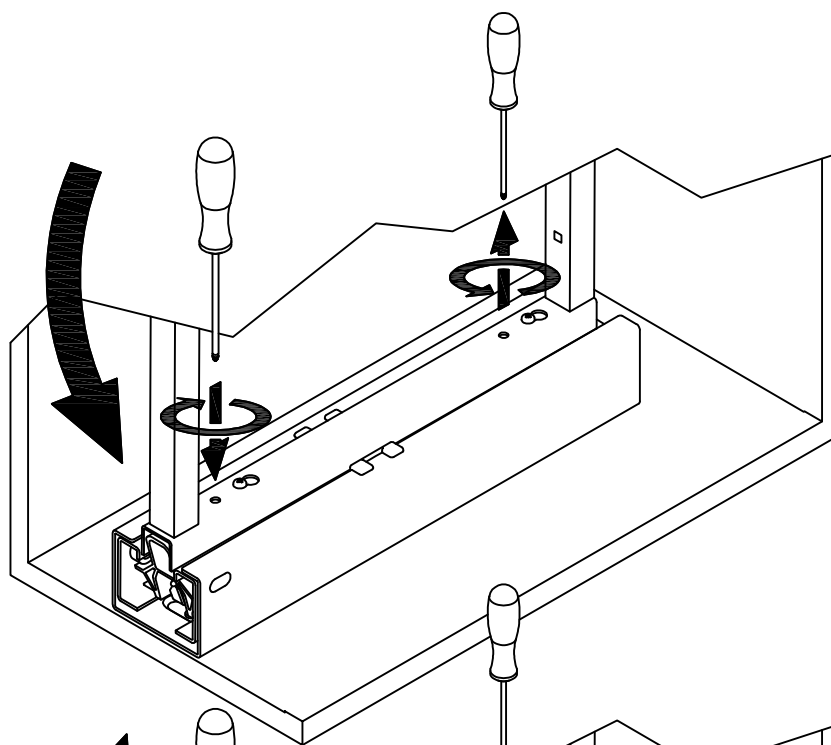

L [mm]	A [mm]	B [mm]
300	150	133
400	200	183
450	225	208
500	250	233
600	300	283

2

Cod.	P [mm]	D [mm]
850T /45	450	256
850T /50	500	320

L [mm]	C [mm]
300	118
400	168
450	193
500	218
600	268

4

5

MONTAGGIO CESTO AGGIUNTIVO - *Additional Basket Assembly*

a

b

Art. 1816 - Wire

Art. 1204W - DeLuxe

Art. 1204E - Ellite

c

Art. 1816 - Wire

Art. 1204W - DeLuxe