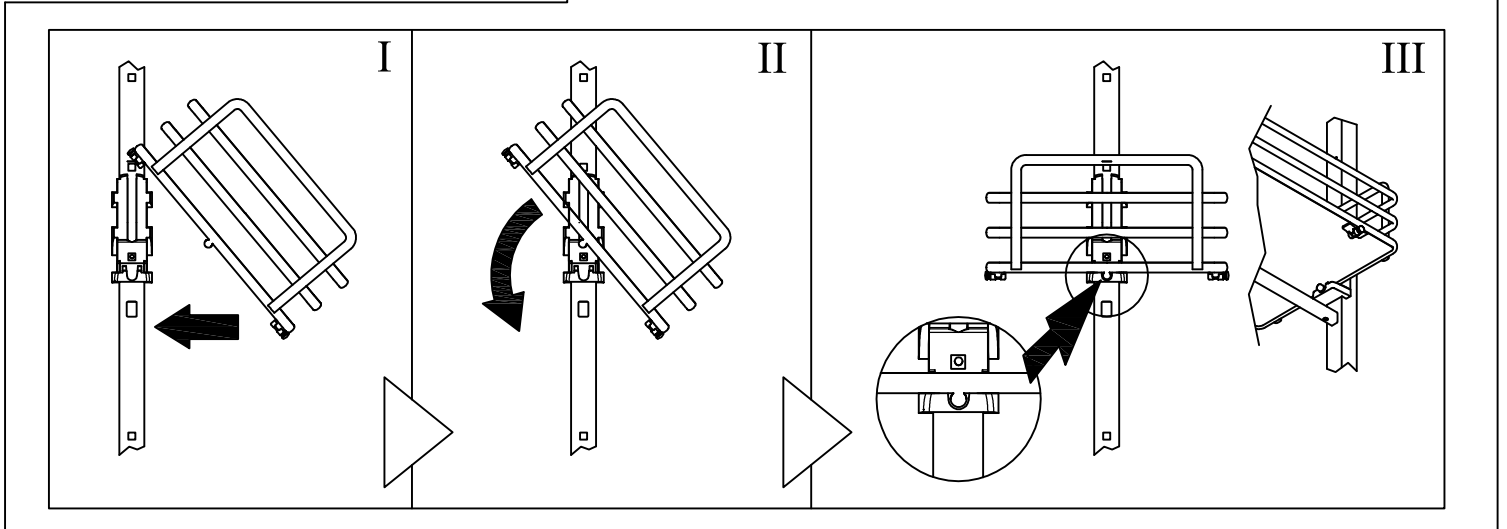

**CESTELLI - Baskets**

Art. 1816 - Wire

Art. 1204W - DeLuxe

Art. 1204E - Elite

E' consigliato l'utilizzo di un piedino centrale  
*We recommend the use of a central foot*

1

Cod.	P [mm]	C [mm]
855 /45	450	175
855 /50	500	225

L [mm]	A [mm]	B [mm]
300	150	133
400	200	183
450	225	208
500	250	233
600	300	283

2

Cod.	P [mm]	D [mm]
850T /45	450	256
850T /50	500	320

L [mm]	C [mm]
300	118
400	168
450	193
500	218
600	268

4

5

# MONTAGGIO CESTO AGGIUNTIVO - *Additional Basket Assembly*

**a**

**b**

Art. 1816 - Wire

Art. 1204W - DeLuxe

Art. 1204E - Ellite

**c**

Art. 1816 - Wire