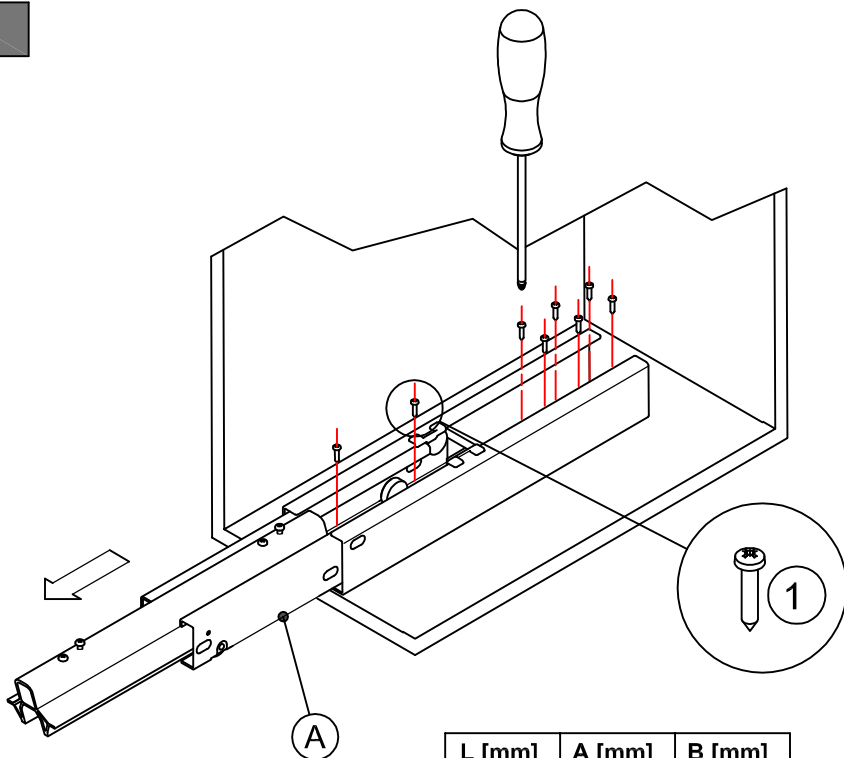

**CESTELLI - Baskets**

Art. 1816 - Wire

Art. 1204W - DeLuxe

Art. 1204E - Elite

E' consigliato l'utilizzo di un piedino centrale  
*We recommend the use of a central foot*

1

Cod.	P [mm]	C [mm]
855 /45	450	175
855 /50	500	225

L [mm]	A [mm]	B [mm]
300	150	133
400	200	183
450	225	208
500	250	233
600	300	283

2

Cod.	P [mm]	D [mm]
850T /45	450	256
850T /50	500	320

L [mm]	C [mm]
300	118
400	168
450	193
500	218
600	268

4

5