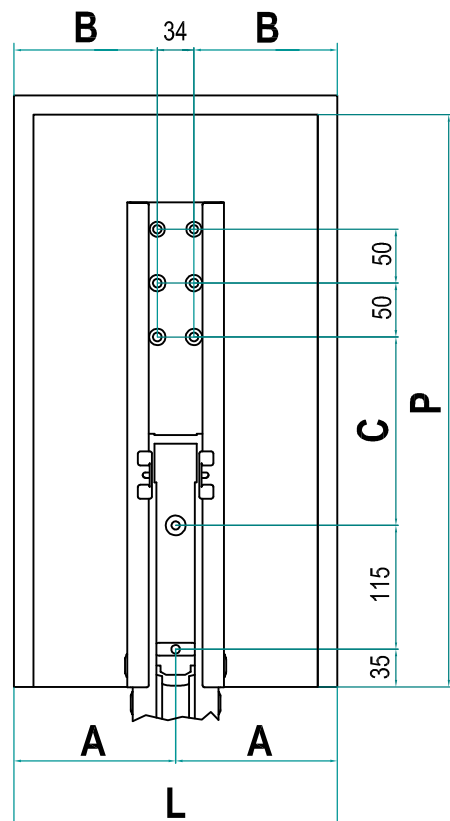

CESTELLI - Baskets

Art. 1816 - Wire

Art. 1204W - DeLuxe

Art. 1204E - Elite

E' consigliato l'utilizzo di un piedino centrale
We recommend the use of a central foot

1

Cod.	P [mm]	C [mm]
855 /45	450	175
855 /50	500	225

L [mm]	A [mm]	B [mm]
300	150	133
400	200	183
450	225	208
500	250	233
600	300	283

2

Cod.	P [mm]	D [mm]
850T /45	450	256
850T /50	500	320

L [mm]	C [mm]
300	118
400	168
450	193
500	218
600	268

4

5

MONTAGGIO CESTO AGGIUNTIVO - *Additional Basket Assembly*

a

b

Art. 1816 - Wire

Art. 1204W - DeLuxe

Art. 1204E - Ellite

c

Art. 1816 - Wire

Art. 1204W - DeLuxe