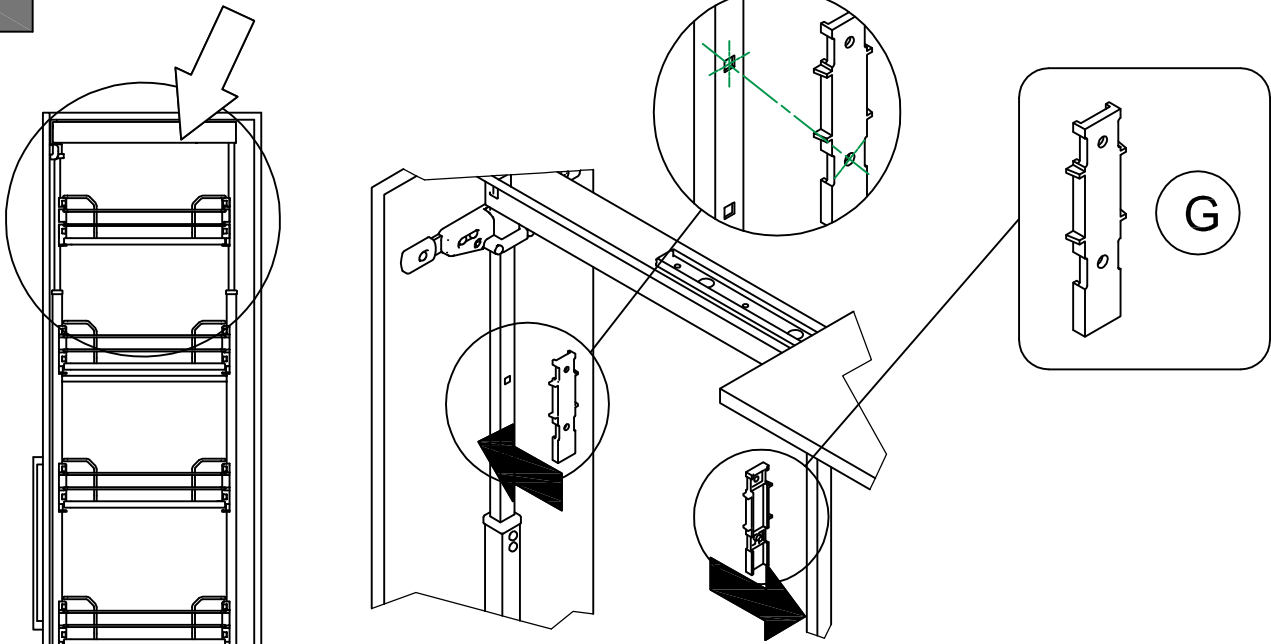

L [mm]	A [mm]	B [mm]
300	150	133
400	200	183
450	225	208
500	250	233
600	300	283

2

Cod.	P [mm]	D [mm]
850T /45	450	256
850T /50	500	320

L [mm]	C [mm]
300	118
400	168
450	193
500	218
600	268

4

5

MONTAGGIO CESTO AGGIUNTIVO - *Additional Basket Assembly*

a

b

Art. 1816 - Wire

Art. 1204W - DeLuxe

Art. 1204E - Ellite

c

Art. 1816 - Wire

Art. 1204W - DeLuxe