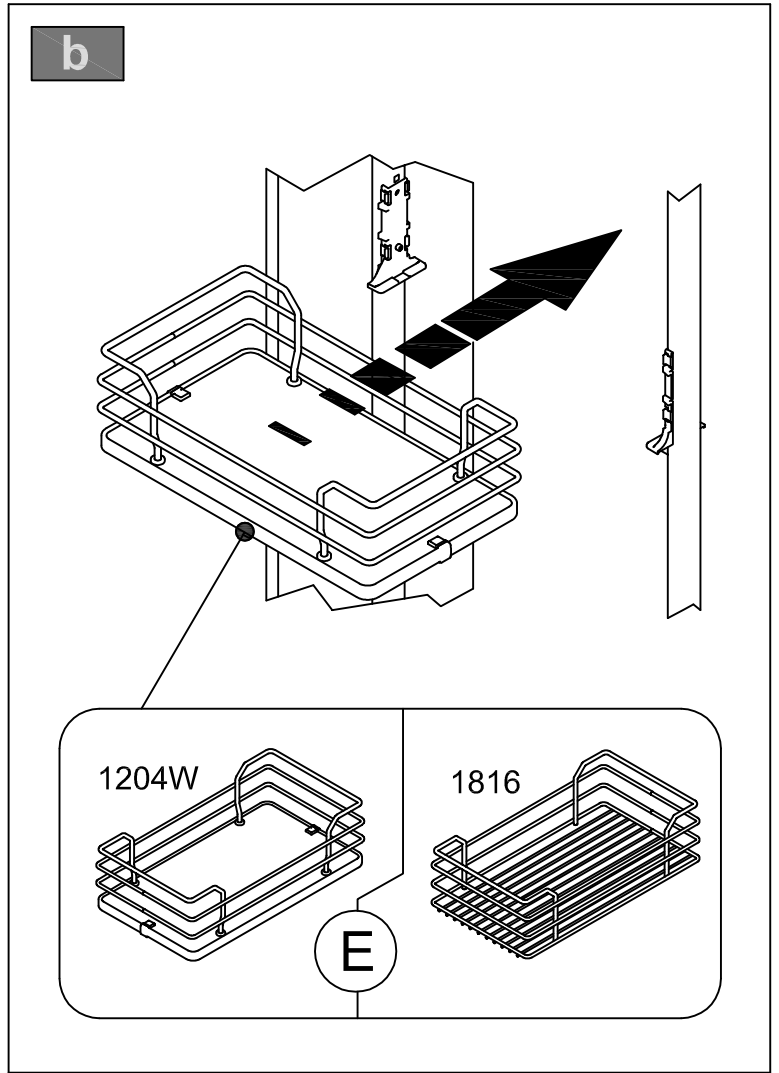

CESTELLI - Baskets

Art. 1816 - Wire

Art. 1204W - DeLuxe

Art. 1204E - Elite

E' consigliato l'utilizzo di un piedino centrale
We recommend the use of a central foot

1

Cod.	P [mm]	C [mm]
855 /45	450	175
855 /50	500	225

L [mm]	A [mm]	B [mm]
300	150	133
400	200	183
450	225	208
500	250	233
600	300	283

2

Cod.	P [mm]	D [mm]
850T /45	450	256
850T /50	500	320

L [mm]	C [mm]
300	118
400	168
450	193
500	218
600	268

4

5

MONTAGGIO CESTO AGGIUNTIVO - *Additional Basket Assembly*