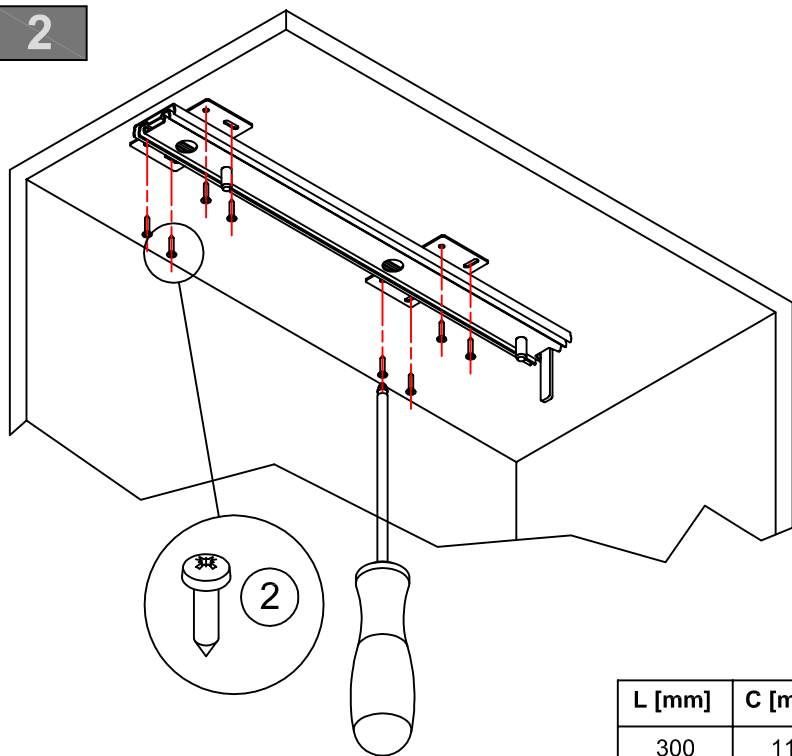

**CESTELLI - Baskets**

Art. 1816 - Wire

Art. 1204W - DeLuxe

Art. 1204E - Elite

E' consigliato l'utilizzo di un piedino centrale  
*We recommend the use of a central foot*

1

Cod.	P [mm]	C [mm]
855 /45	450	175
855 /50	500	225

L [mm]	A [mm]	B [mm]
300	150	133
400	200	183
450	225	208
500	250	233
600	300	283

2

Cod.	P [mm]	D [mm]
850T /45	450	256
850T /50	500	320

L [mm]	C [mm]
300	118
400	168
450	193
500	218
600	268

4

5