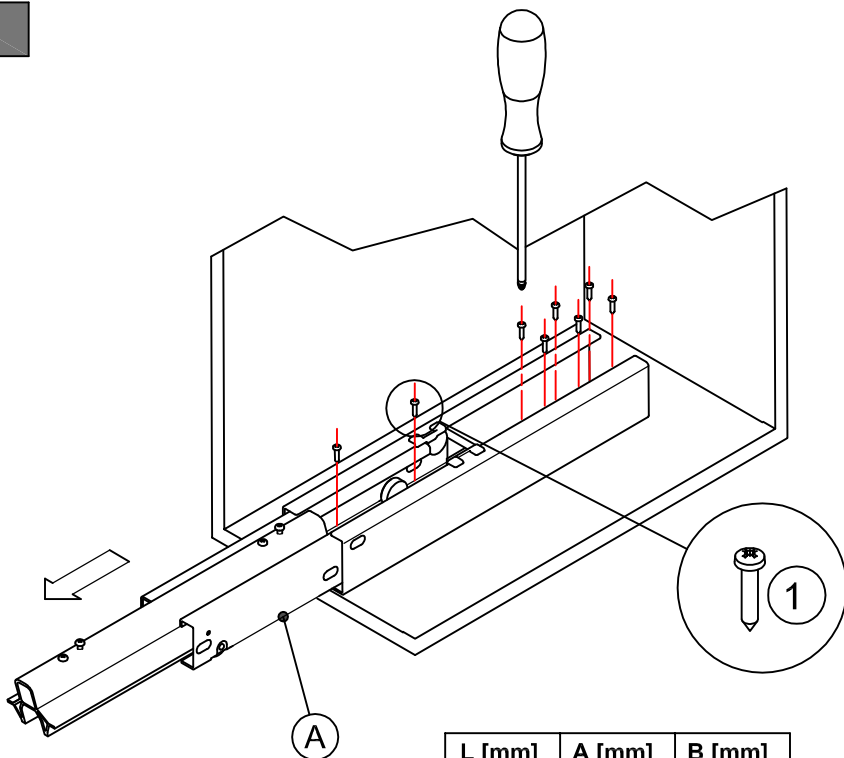

CESTELLI - Baskets

Art. 1816 - Wire

Art. 1204W - DeLuxe

Art. 1204E - Elite

E' consigliato l'utilizzo di un piedino centrale
We recommend the use of a central foot

1

Cod.	P [mm]	C [mm]
855 /45	450	175
855 /50	500	225

L [mm]	A [mm]	B [mm]
300	150	133
400	200	183
450	225	208
500	250	233
600	300	283

2

Cod.	P [mm]	D [mm]
850T /45	450	256
850T /50	500	320

L [mm]	C [mm]
300	118
400	168
450	193
500	218
600	268

4

5

MONTAGGIO CESTO AGGIUNTIVO - *Additional Basket Assembly*