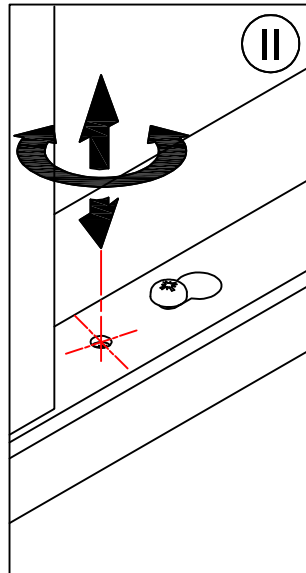

**CESTELLI - Baskets**

Art. 1816 - Wire

Art. 1204W - DeLuxe

Art. 1204E - Elite

E' consigliato l'utilizzo di un piedino centrale  
*We recommend the use of a central foot*

1

Cod.	P [mm]	C [mm]
855 /45	450	175
855 /50	500	225

L [mm]	A [mm]	B [mm]
300	150	133
400	200	183
450	225	208
500	250	233
600	300	283

2

Cod.	P [mm]	D [mm]
850T /45	450	256
850T /50	500	320

L [mm]	C [mm]
300	118
400	168
450	193
500	218
600	268

4

5