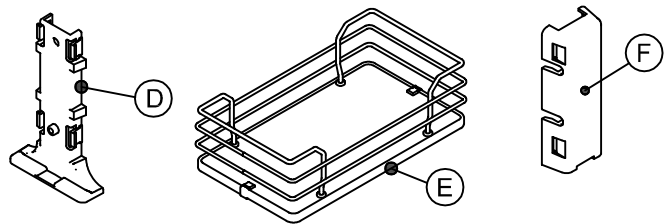

CESTELLI - Baskets

Art. 1816 - Wire

Art. 1204W - DeLuxe

Art. 1204E - Elite

E' consigliato l'utilizzo di un piedino centrale
We recommend the use of a central foot

1

Cod.	P [mm]	C [mm]
855 /45	450	175
855 /50	500	225

L [mm]	A [mm]	B [mm]
300	150	133
400	200	183
450	225	208
500	250	233
600	300	283

2

Cod.	P [mm]	D [mm]
850T /45	450	256
850T /50	500	320

L [mm]	C [mm]
300	118
400	168
450	193
500	218
600	268

4

5

MONTAGGIO CESTO AGGIUNTIVO - *Additional Basket Assembly*