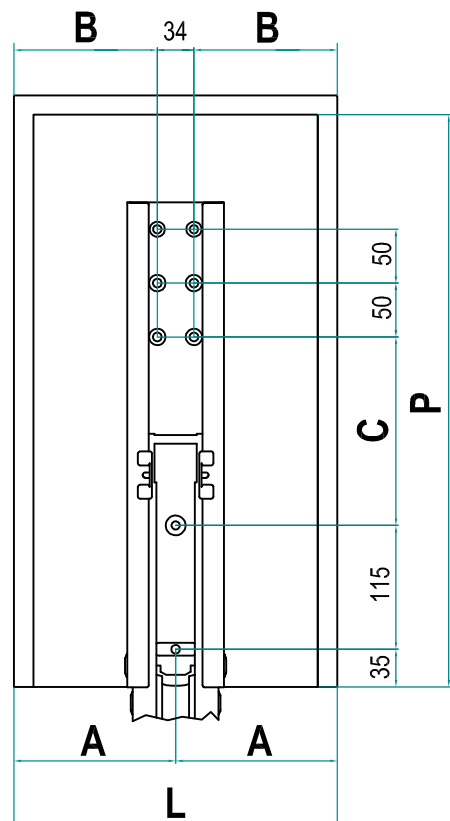

**CESTELLI - Baskets**

Art. 1816 - Wire

Art. 1204W - DeLuxe

Art. 1204E - Elite

E' consigliato l'utilizzo di un piedino centrale  
*We recommend the use of a central foot*

1

Cod.	P [mm]	C [mm]
855 /45	450	175
855 /50	500	225

L [mm]	A [mm]	B [mm]
300	150	133
400	200	183
450	225	208
500	250	233
600	300	283

2

Cod.	P [mm]	D [mm]
850T /45	450	256
850T /50	500	320

L [mm]	C [mm]
300	118
400	168
450	193
500	218
600	268

4

5